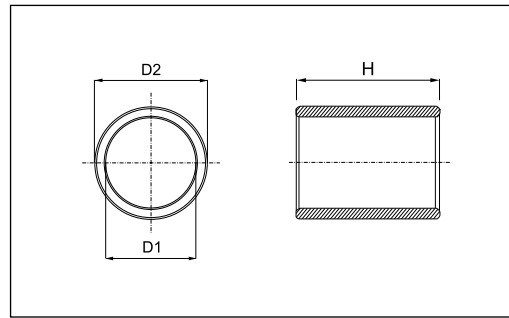

# Спеченная бронза

Метрические размеры

Цилиндрические втулки

Артикул изделия:

SBronze	P	04	07	07
	Форма	D1	D2	H
Материал				

Артикул изделия	D1	D2	H
SBronze P 040707	04	07	07
SBronze P 040708			08
SBronze P 040804	04	08	04
SBronze P 040808			08
SBronze P 040810			10
SBronze P 040812			12
SBronze P 041010	04	10	10
SBronze P 050905	05	09	05
SBronze P 050909			09
SBronze P 050911			11
SBronze P 051005	05	10	05
SBronze P 051010			10
SBronze P 051014			14
SBronze P 060808	06	08	08
SBronze P 061006	06	10	06
SBronze P 061008			08
SBronze P 061010			10
SBronze P 061012			12
SBronze P 061014			14
SBronze P 061015			15
SBronze P 061206	06	12	06
SBronze P 061212			12
SBronze P 061215			15
SBronze P 061225			25
SBronze P 071108	07	11	08
SBronze P 071113			13
SBronze P 081008	08	10	08
SBronze P 081108	08	11	08
SBronze P 081112			12
SBronze P 081208	08	12	08
SBronze P 081210			10
SBronze P 081212			12
SBronze P 081214			14
SBronze P 081216			16
SBronze P 081408			08
SBronze P 081414	08	14	14
SBronze P 081416			16
SBronze P 091218	09	12	18
SBronze P 091408	09	14	08
SBronze P 091416			16
SBronze P 101310	10	13	10
SBronze P 101315			15